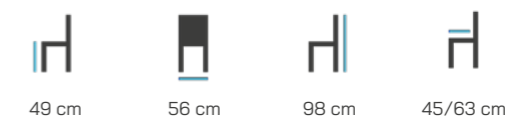

## ŽIDLE Sir England

**Záruka:** 24 měsíců  
**Váha:** 9,5 kg  
**Nosnost:** 130 kg  
**Zátěžový provoz:** ANO  
**Stohovatelnost:** NE  
**Materiál:** Buk masiv, čalounění, přední nohy zámecké nebo rovné.