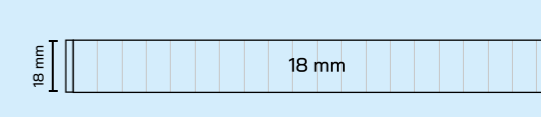

Nohy:
Masiv buk hranol 45x45 mm v celé své síle.

Luby:
Síla 28 mm, ABS hrana 2 mm

Záruka:
5 let

Atypické rozměry:
Lze dle domluvy

Hrany desek:
ABS 2 mm všude

Směr letokruhů:
Vždy po delší straně
(věrohodně imituje masiv).

Možnosti doplňků:
 Felcové podložky
do 9 ks stolů = 140 Kč / od 10 ks stolů = ZDARMA
(Nutno vyžádat v objednávce, jinak dodáno bez)

Důležité rozměry:
Vnitřní rozteč nohou: Od rozměru desky odečítáme 10 cm, např.: deska 120x80 = 110/70 cm. Výška od podlahy po spodní hranu lubu = 64,4 cm (pro všechny stoly stejná). Celková výška stolu 74,2 cm.

Ceník

Ceny včetně DPH

Počet kusů	Sleva	80 x 80	120 x 80	140 x 80	160 x 80	180 x 80
2-9 ks	-	3 960 Kč	5 360 Kč	6 590 Kč	6 990 Kč	7 410 Kč
10-29 ks	Pro více kusů nás poptejte					
30 ks a více	Pro více kusů nás poptejte					
Váha		31,4 kg	41,2 kg	46,2 kg	51 kg	56,2 kg

Ceník

Ceny včetně DPH

Počet kusů	Sleva	80 x 80	120 x 80	140 x 80	160 x 80	180 x 80
2-9 ks	-	3 900 Kč	5 280 Kč	6 493 Kč	6 887 Kč	7 300 Kč
10-29 ks	Pro více kusů nás poptejte					
30 ks a více	Pro více kusů nás poptejte					
Váha		26,2 kg	32,8 kg	36,2 kg	39,4 kg	43,1 kg

Ceník

Ceny včetně DPH

Počet kusů	Sleva	80 x 80	120 x 80	140 x 80	160 x 80	180 x 80
2-9 ks	-	3 840 Kč	4 940 Kč	6 280 Kč	6 730 Kč	7 220 Kč
10-29 ks	Pro více kusů nás poptejte					
30 ks a více	Pro více kusů nás poptejte					
Váha		25,2 kg	32,8 kg	36,7 kg	40,4 kg	44,5 kg

Ceník

Ceny včetně DPH

Počet kusů	Sleva	80 x 80	120 x 80	140 x 80	160 x 80	180 x 80
2-9 ks	-	3 135 Kč	3 380 Kč	4 290 Kč	4 590 Kč	4 920 Kč
10-29 ks	Pro více kusů nás poptejte					
30 ks a více	Pro více kusů nás poptejte					
Váha		19,5 kg	24,9 kg	27,7 kg	30,3 kg	33,2 kg