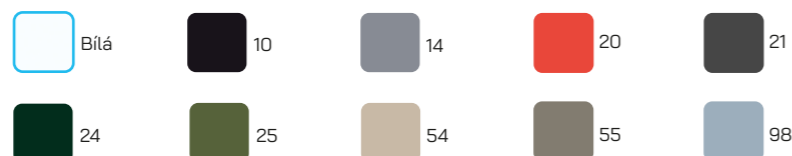

Barvy plastů

Transportní vozík (min obj. 2 ks)
pro 7 židlí 3 990 Kč
pro 14 židlí 6 790 Kč

Pozor na jiné méně ohýbané rovné židle!

- × bolí záda
- × nedá se na nich sedět déle než pár minut

Ergonomie židlí v kulturních sálech je zásadní pro pohodlí návštěvníků při dlouhodobém sezení během plesů, představení a dalších akcí. Klíčovým prvkem je správné prohnutí opěradla, konkrétně horizontální prohnutí o minimálně 7 cm. Tento designový prvek umožňuje, aby se horní část zad celou svou plochou pohodlně opřela o židli. Tím se zajišťuje rovnoměrné rozložení tlaku a předchází se nepohodlí, které by vznikalo na židlích s rovnými opěrkami, kde záda nemají dostatečnou oporu.

Židle bez tohoto prohnutí způsobují, že si nelze pohodlně opřít celou horní část zad, což vede k dlouhodobému nepohodlí a ztuhlosti. V kulturních sálech, kde lidé často sedí několik hodin, je ergonomické opěradlo zásadní pro zachování komfortu a zdraví zad. Správně tvarované židle poskytují podporu, díky které se zádné svaly nemusí nadměrně namáhat, což umožňuje návštěvníkům plně si užít akci bez bolesti či únavy.