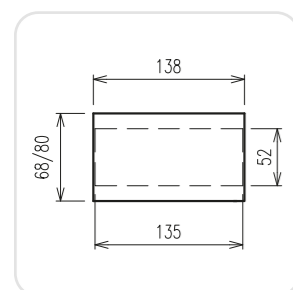

Příplatková výbava

*Odstíny dřeva pro stůl 160x80 cm a 160 x 68 cm
V základní cenové variantě - směr letokruhů po kratší straně
Příplatek + 8% - směr letokruhů po delší straně