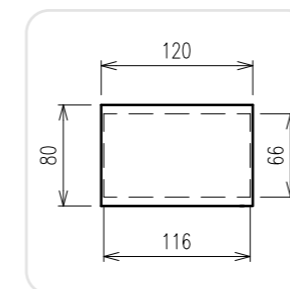

Základní dekory stolových desek najdete na str. 29. Umíme i jiné rozměry.

Základní dekory stolových desek najdete na str. 29. Umíme i jiné rozměry.