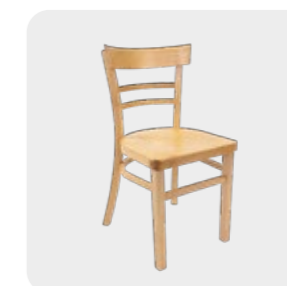

MM-202 MB

Celodřevěný sedák