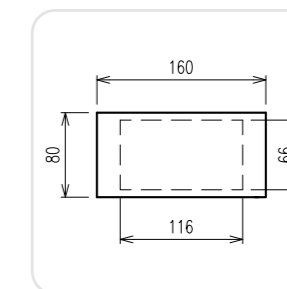

Základní dekory stolových desek najdete na str. 29. Umíme i jiné rozměry.

Základní dekory stolových desek najdete na str. 29. Umíme i jiné rozměry.