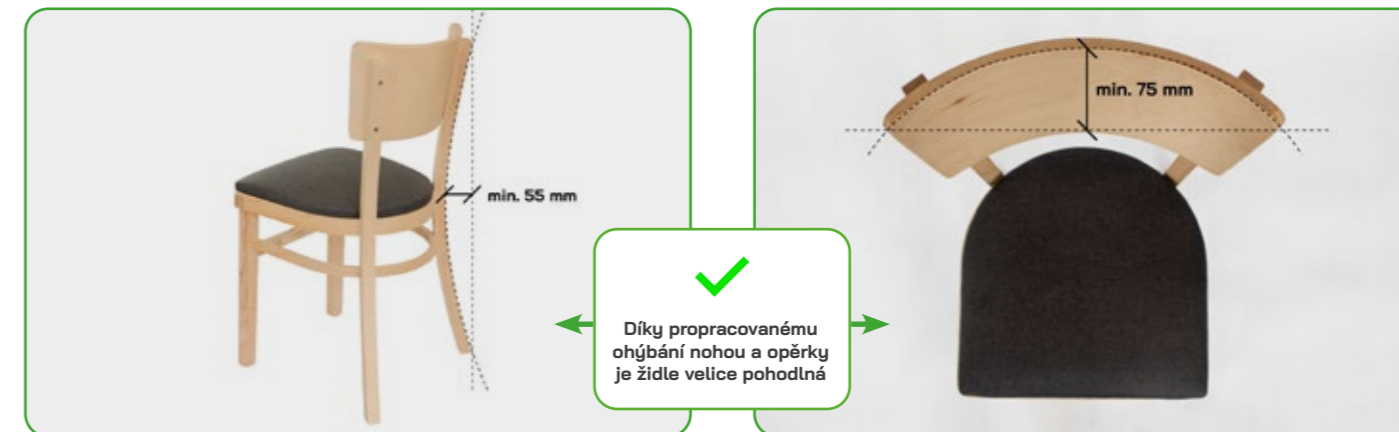

Odnímatelné dřevěné visačky

Vygravírovaná čísla na dřevěné visačky. Láška ke dřevu nás přivedla k myšlence vytvořit k židlím a stolům i praktickou sadu čísel. Dřevěné visačky stačí jednoduše provléknout na Vámi vybrané místo židle. Po akci je pak jednoduše sundáte a použijete je na další akci. Už žádná popadaná papírová čísla z trhacího bločku.

Sada čísel obsahuje:

- Vygravírované visačky s objednanými čísly.
- Klubko provázku (minimální metráž = 50 cm na 1 ks).
- Ke každým 50 kusům zdarma 4 ks prázdných visaček.

39 Kč/ks s DPH

Minimální počet 50 ks