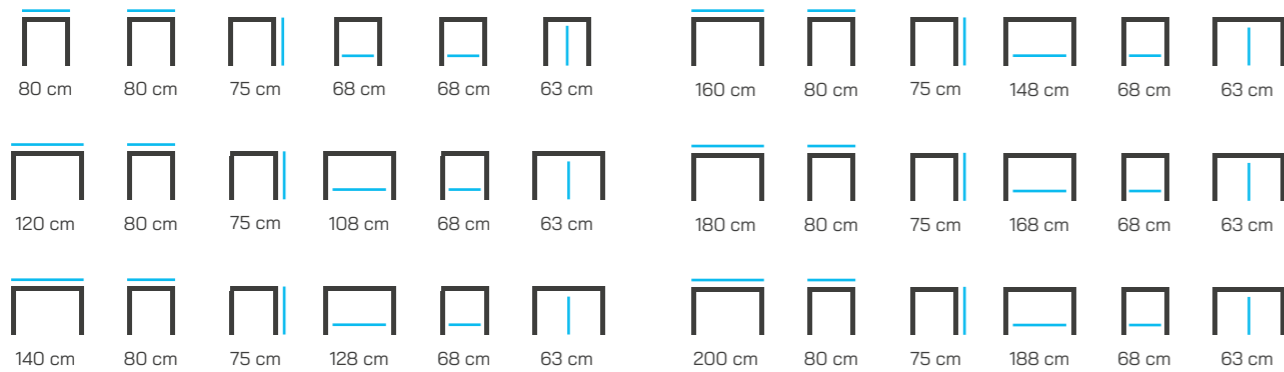

STŮL MASIV BUK ST-30

Země výroby	Vyrobeno v ČR
Záruka	5 let
Atypické rozměry	Na dotaz.
Deska	Masiv buk síla 30 mm, výběrová lepená průběžná spárovka (ne špalíček), odolný lak.
Luby	Masiv buk, síla 30 mm, výška 90 mm.
Možnost doplňků	Filcové podložky + 140 Kč
Nohy	Masiv buk hranol 55x55 mm

Ceník

Ceny včetně DPH

Počet kusů	Sleva v %	80 x 80	120 x 80	140 x 80	160 x 80	180 x 80	200 x 80
4-9 ks	-	15 990 Kč	16 940 Kč	17 990 Kč	20 330 Kč	22 020 Kč	24 990 Kč
10-29 ks	10%	14 391 Kč	15 246 Kč	16 191 Kč	18 297 Kč	19 818 Kč	22 491 Kč
30-49 ks	15%	13 591 Kč	14 399 Kč	15 291 Kč	17 280 Kč	18 717 Kč	21 241 Kč
50 a více	20%	12 792 Kč	13 552 Kč	14 392 Kč	16 264 Kč	17 616 Kč	19 992 Kč

Dekory a atypické rozměry

Masivní bukové dřevo je nádherný přírodní materiál a podle našeho názoru by byla škoda jej dobarvovat. Proto jsou uvedené ceny za transparentní lak.

V případě zájmu individuálně naceníme i jiné odstíny i rozměry stolů - pouze však do větších sérií.