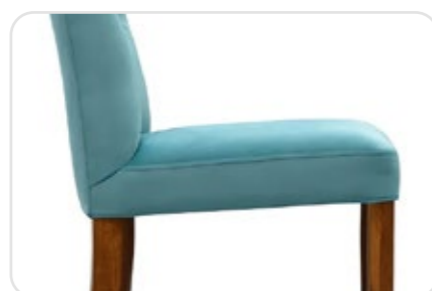

Inspirujte se

Benefity židle

Poctivá ruční práce.

Reprezentace do obřadních síní.

Výběr látek, odstínů dřeva a dostupnost naleznete na straně 29