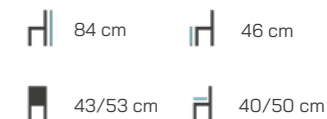

Záruka: 36 měsíců
Nosnost: 140 kg
Stohovatelnost: ANO 5 ks

Spojení do řad: ANO, navařená spojka na boku
Materiál: Podnož ocelová, sedák překližka buk, možno osadit očalouněnou deskou.

Počet kusů	Sleva v %	Cena s DPH	
		Bez čalounění	čalouněný sedák
6 - 49 ks	-	3 760 Kč	4 010 Kč
50 - 99 ks	6 %	3 534 Kč	3 769 Kč
100 a více	10 %	3 384 Kč	3 609 Kč

V ceně:

Černá

Šedá

Příplatek:

+ 145 Kč
Chrom

+ 290 Kč
Hydrofobní látky