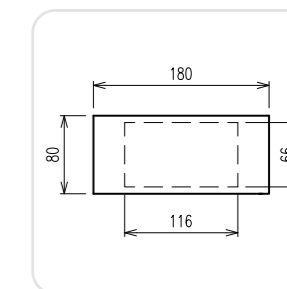

Základní dekory stolových desek najdete na str. 29. Umíme i jiné rozměry.

Základní dekory stolových desek najdete na str. 29. Umíme i jiné rozměry.