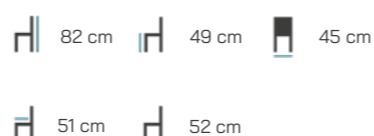

## ŽIDLE MM-204

**Záruka:** 36 měsíců  
**Nosnost:** 140 kg  
**Stohovatelnost:** ANO 5 ks

**Materiál:** Ohýbané masivní vrstvené dřevo, čalouněný sedák i opěrák.

Počet kusů	Sleva v %	Cena s DPH
6 - 49 ks	-	4 630 Kč
50 - 99 ks	15 %	3 936 Kč
100 a více	20 %	3 704 Kč