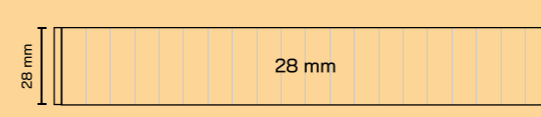

Nohy:
Masiv buk hranol 50x50 mm v celé své síle.

Luby:
Síla 28 mm, ABS hrana 2 mm

Záruka:
5 let

Atypické rozměry:
Lze dle domluvy

Hrany desek:
ABS 2 mm všude

Směr letokruhů:
Vždy po delší straně
(věrohodně imituje masiv).

Možnosti doplňků:
 Felcové podložky
do 9 ks stolů = 140 Kč / od 10 ks stolů = ZDARMA
(Nutno vyžádat v objednávce, jinak dodáno bez)

Důležité rozměry:
Vnitřní rozteč nohou: Od rozměru desky odečítáme 11 cm, např.: deska 120x80 = 109/69 cm. Výška od podlahy po spodní hranu lubu = 64,4 cm (pro všechny stoly stejná). Celková výška stolu 75,2 cm.

Síla desek:
18 mm v celé své ploše.