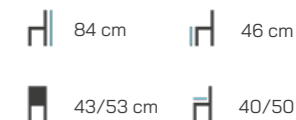

**V ceně:**

Černá

Šedá

**Příplatek:**

**+ 145 Kč**  
Chrom

**+ 290/380 Kč**  
Hydrofobní látky