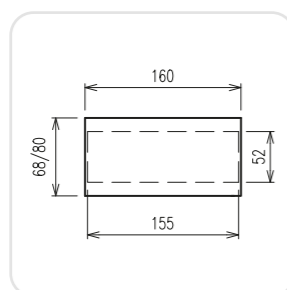

Příplatková výbava

*Odstíny dřeva pro stůl 160x80 cm a 160 x 68 cm
V základní cenové variantě - směr letokruhů po kratší straně
Příplatek + 8% - směr letokruhů po delší straně