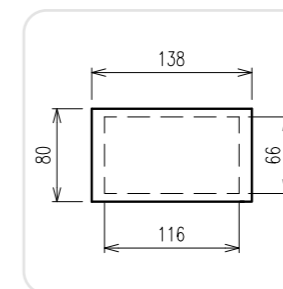

Základní dekory stolových desek najdete na str. 29. Umíme i jiné rozměry.

Základní dekory stolových desek najdete na str. 29. Umíme i jiné rozměry.