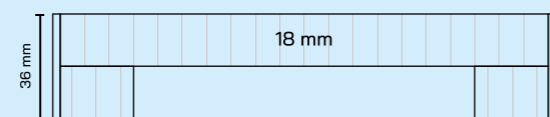

Nohy:
Masiv buk hranol 55x55 mm v celé své síle

Luby:
Síla 36 mm, ABS hrana 2 mm

Záruka:
5 let

Atypické rozměry:
Lze dle domluvy

Hrany desek:
ABS 2 mm všude

Směr letokruhů:
Vždy po delší straně
(věrohodně imituje masiv).

Možnosti doplňků:
 Felcové podložky
do 9 ks stolů = 140 Kč / od 10 ks stolů = ZDARMA
(Nutno vyžádat v objednávce, jinak dodáno bez)

Důležité rozměry:
Vnitřní rozteč nohou: Od rozměru desky odečítáme 12 cm, např.: deska 120x80 = 108/68 cm. Výška od podlahy po spodní hranu lubu = 64,4 cm (pro všechny stoly stejná). Celková výška stolu 76 cm.

Síla desek:
Zesílení desky na 36 mm obvodovým rámečkem pod deskou. Jinak síla 18 mm.

Nohy:
Masiv buk hranol 55x55 mm v celé své síle

Luby:
Síla 36 mm, ABS hrana 2 mm

Záruka:
5 let

Atypické rozměry:
Lze dle domluvy

Hrany desek:
ABS 2 mm všude

Směr letokruhů:
Vždy po delší straně
(věrohodně imituje masiv).

Možnosti doplňků:
 Felcové podložky
do 9 ks stolů = 140 Kč / od 10 ks stolů = ZDARMA
(Nutno vyžádat v objednávce, jinak dodáno bez)

Důležité rozměry:
Vnitřní rozteč nohou: Od rozměru desky odečítáme 12 cm, např.: deska 120x80 = 108/68 cm. Výška od podlahy po spodní hranu lubu = 64,4 cm (pro všechny stoly stejná). Celková výška stolu 76 cm.

Síla desek:
28 mm v celé své ploše.