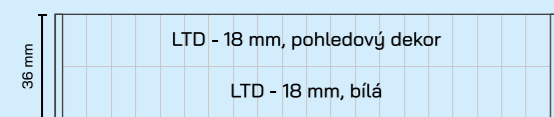

Stůl ST-36

Stůl ST-36 light

Stůl ST-28

Stůl ST-18

Síla desek:
36 mm v celé své ploše. Tuplovaná celoplošným lepení bez viditelných sponek. Spodní plocha bílá, vrchní dekor pohledový.